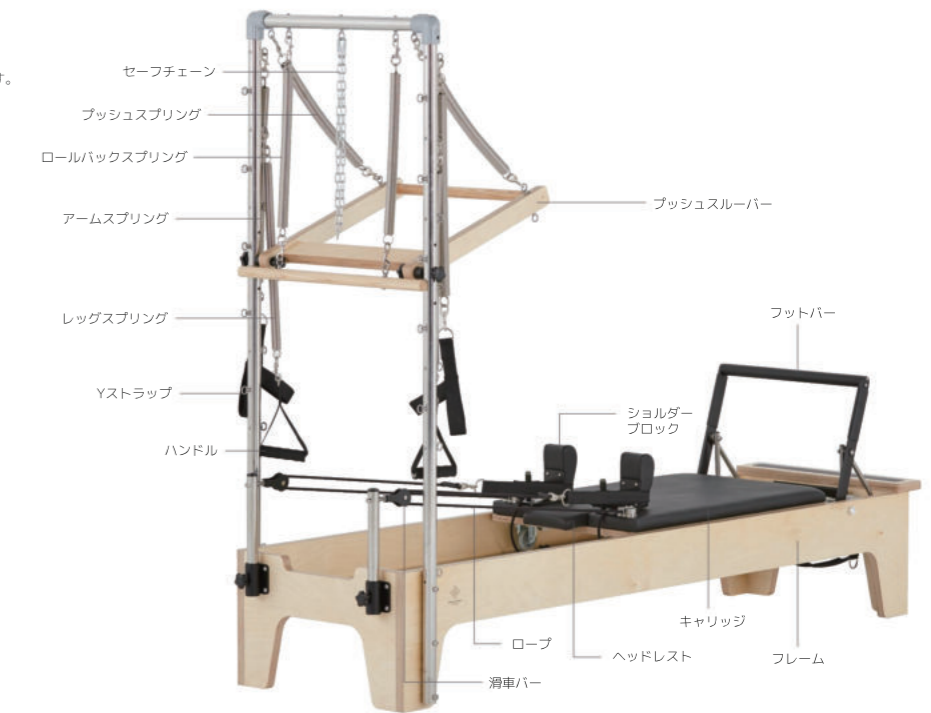

別途購入オプション

ジャンピングボード	1Pair
リフォーマボックス	1Pcs
ノンスリップパッド	1Pair
バランススティック	1Pcs