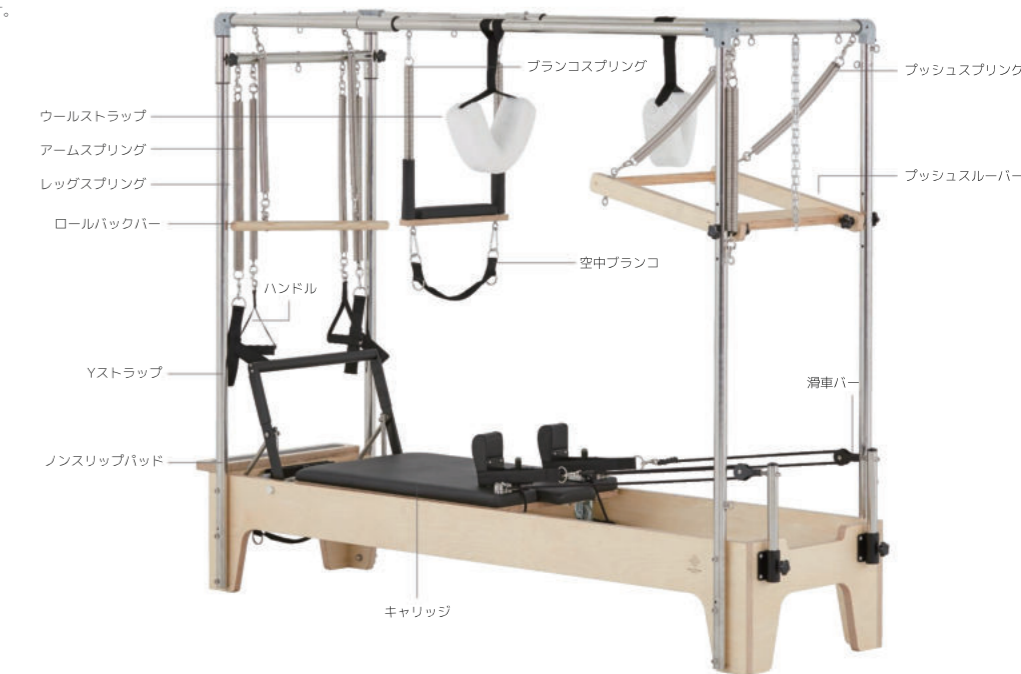

別途購入オプション

ジャンピングボード	1Pair
リフォーマボックス	1Pcs
ノンスリップパッド	1Pair
バランススティック	1Pcs