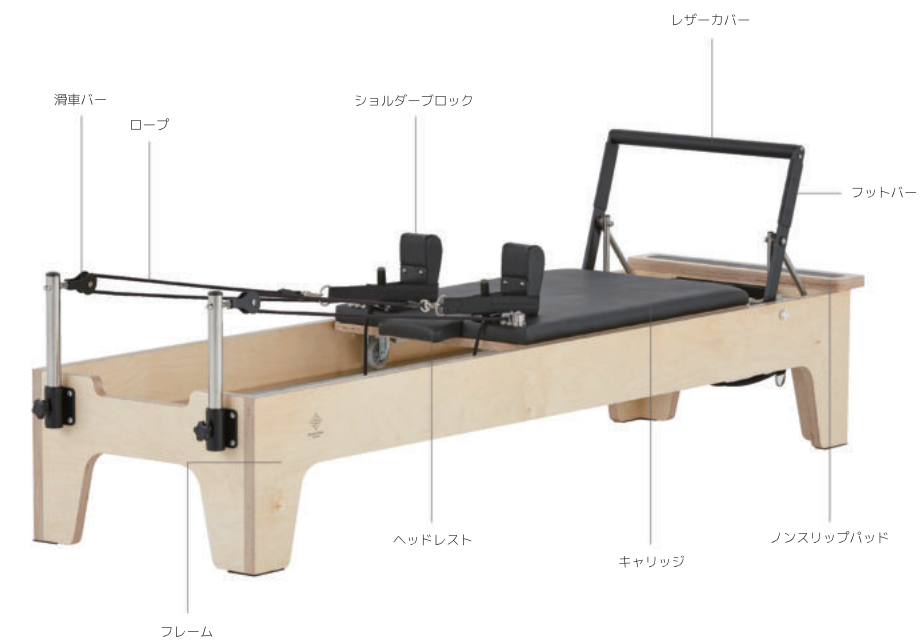

☑ 別途購入オプション

ジャンピングボード	1Pair
リフォーマボックス	1Pcs
ノンスリップパッド	1Pair
バランススティック	1Pcs