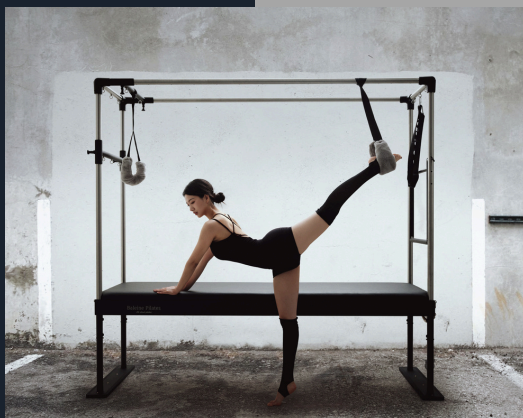

Editionシリーズは、マシンの導入にとどまらず、スタジオ空間そのものの価値を高めたい方のために生まれたマシンです。

洗練されたデザインと統一感のあるカラーリングが、空間全体に上質で一貫した世界観をもたらします。

機能性はもちろん、視覚的な美しさにもこだわり、お客様に選ばれるスタジオづくりをサポートします。

空間から印象を変え、ワンランク上のスタジオへ。

WHITE REFORMER&TOWER

清潔感と明るさを演出するWHITEカラーは、空間を広く開放的に見せ、どんな内装にも自然に馴染みます。

ワンタッチでロープ調節が可能なシステムと、スチール・アルミを組み合わせたボディ構造により、高い耐久性と安心感を実現しています。

Edition Barrel

- ◆ なめらかな3Dボディデザイン
- ◆ ワンタッチレバーで簡単に間隔調節
- ◆ ゴム素材のラダーで安定性を向上

Edition Chair

- ◆ なめらかな3Dボディデザイン
- ◆ ハンドルを内側に搭載することで、すっきりとした洗練されたデザイン
- ◆ モノトーンに馴染むスチール製スティックを採用

Baleine Pilates

All about pilates

BLACK REFORMER&TOWER

厚みと高級感を兼ね備えたBLACKカラーは、洗練されたスタジオやジム空間と抜群の相性を誇ります。

空間全体を引き締めるその存在感が、プロフェッショナルな印象とスタイリッシュな特別感を空間にもたらしめます。

Baleine Pilates

All about pilates

Edition Barrel

- ◆ なめらかな3Dボディデザイン
- ◆ ワンタッチレバーで簡単に間隔調節
- ◆ ゴム素材のラダーで安定性を向上

Edition Chair

- ◆ なめらかな3Dボディデザイン
- ◆ ハンドルを内側に搭載することで、すっきりとした洗練されたデザイン
- ◆ モノトーンに馴染むスチール製スティックを採用

Baleine Pilates
All about pilates

CONTACT

info@baleinepilates.co.jp